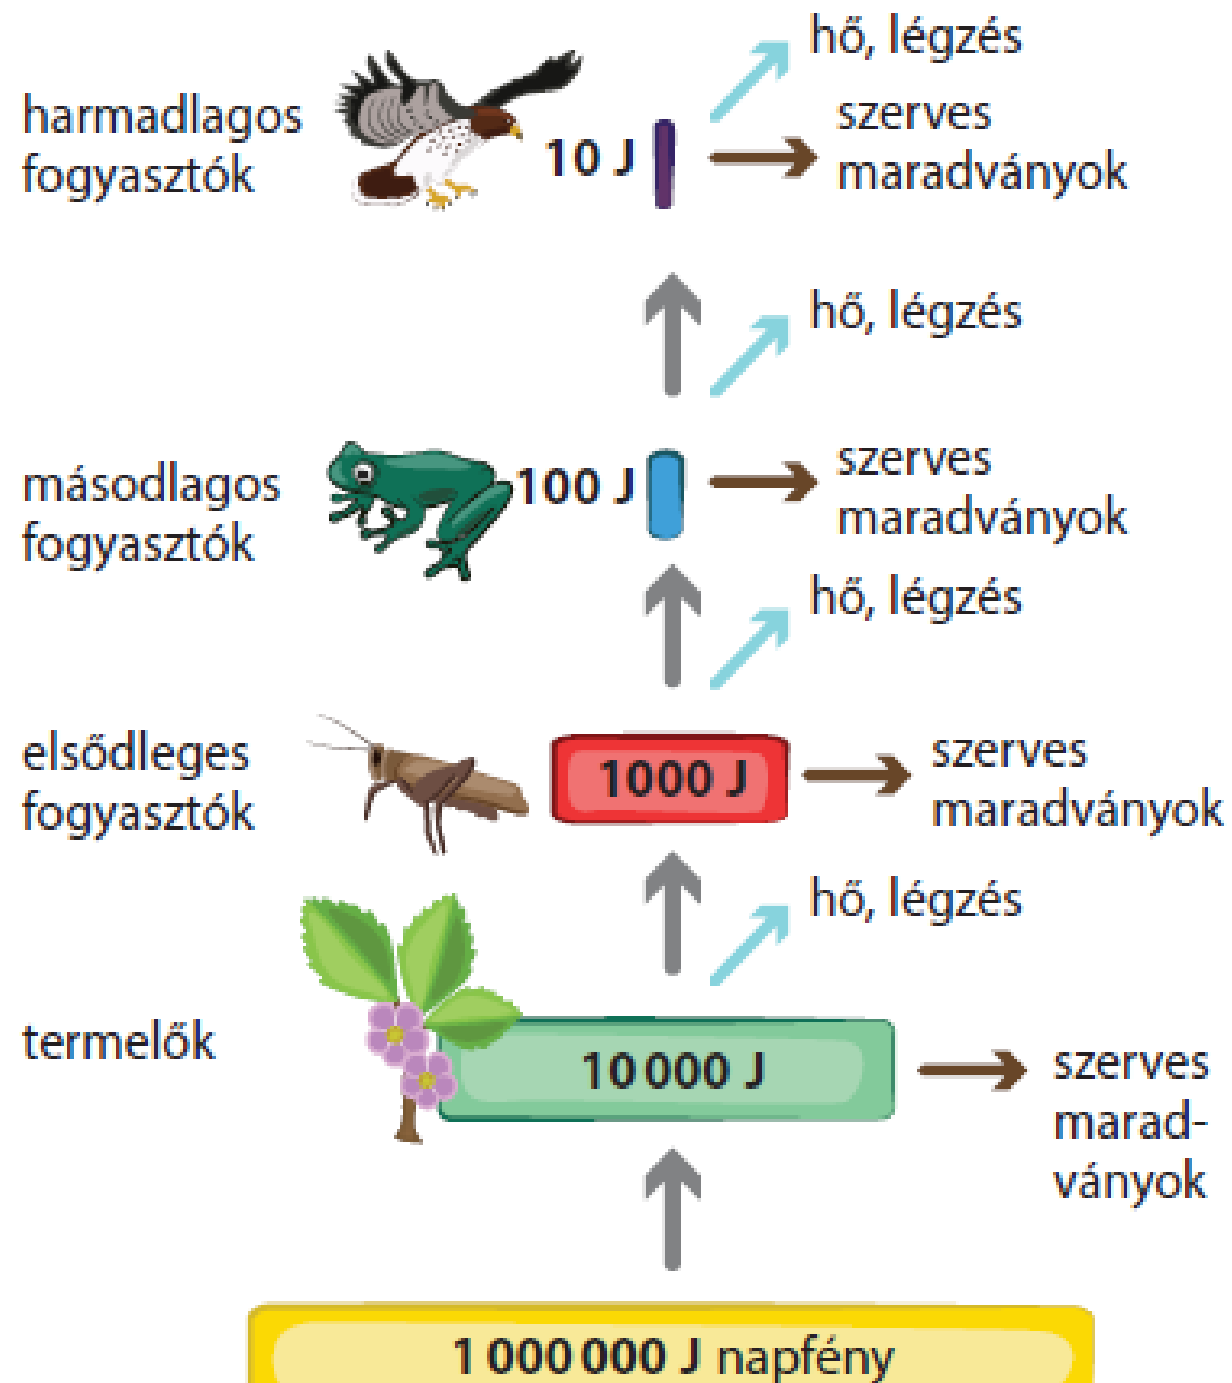

The background is a dark red gradient with a bokeh effect of light spots in various shades of red and orange. A thin, curved line in a light red color arcs across the right side of the image. A large, dark grey, semi-circular shape is positioned on the right side, partially overlapping the text.

Anyagáramlás az életközösségekben

Tápanyagkészlet véges
–
újrahasznosulás
–
körforgás

Anyagforgalom

Energiaforgalom

Anyag és energia elválaszthatatlanok

Természetes és mesterséges életközösségek

	Természetes életközösség	Mesterséges életközösség
Szabályozás	önszabályozó rendszer	emberi tevékenységgel szabályozott
Anyagáramlás biztosítása	a zavartalan anyagáramlást a táplálékszintek elpusztult élőlényei biztosítják	a zavartalan anyagáramlást az ember tápanyag-utánpótlással biztosítja
Egyensúly fenntartása	egyik élőlény féken tartja a másikat	benne az ember rovarirtást, gyomirtást végez
Faji összetétel	viszonylag állandó	évről évre változhat
Fajgazdagság	fajokban általában gazdagabb	fajokban szegényebb

Eltűnő sokszínűség

Emberi tevékenység következtében

Élettér csökkenés

Kisebb beavatkozások is láncreakciók sokaságát indíthatja

Mértéktelen vadászat, halászat - egyedszámcsökkenés
- kihalás

Környezetszennyezés