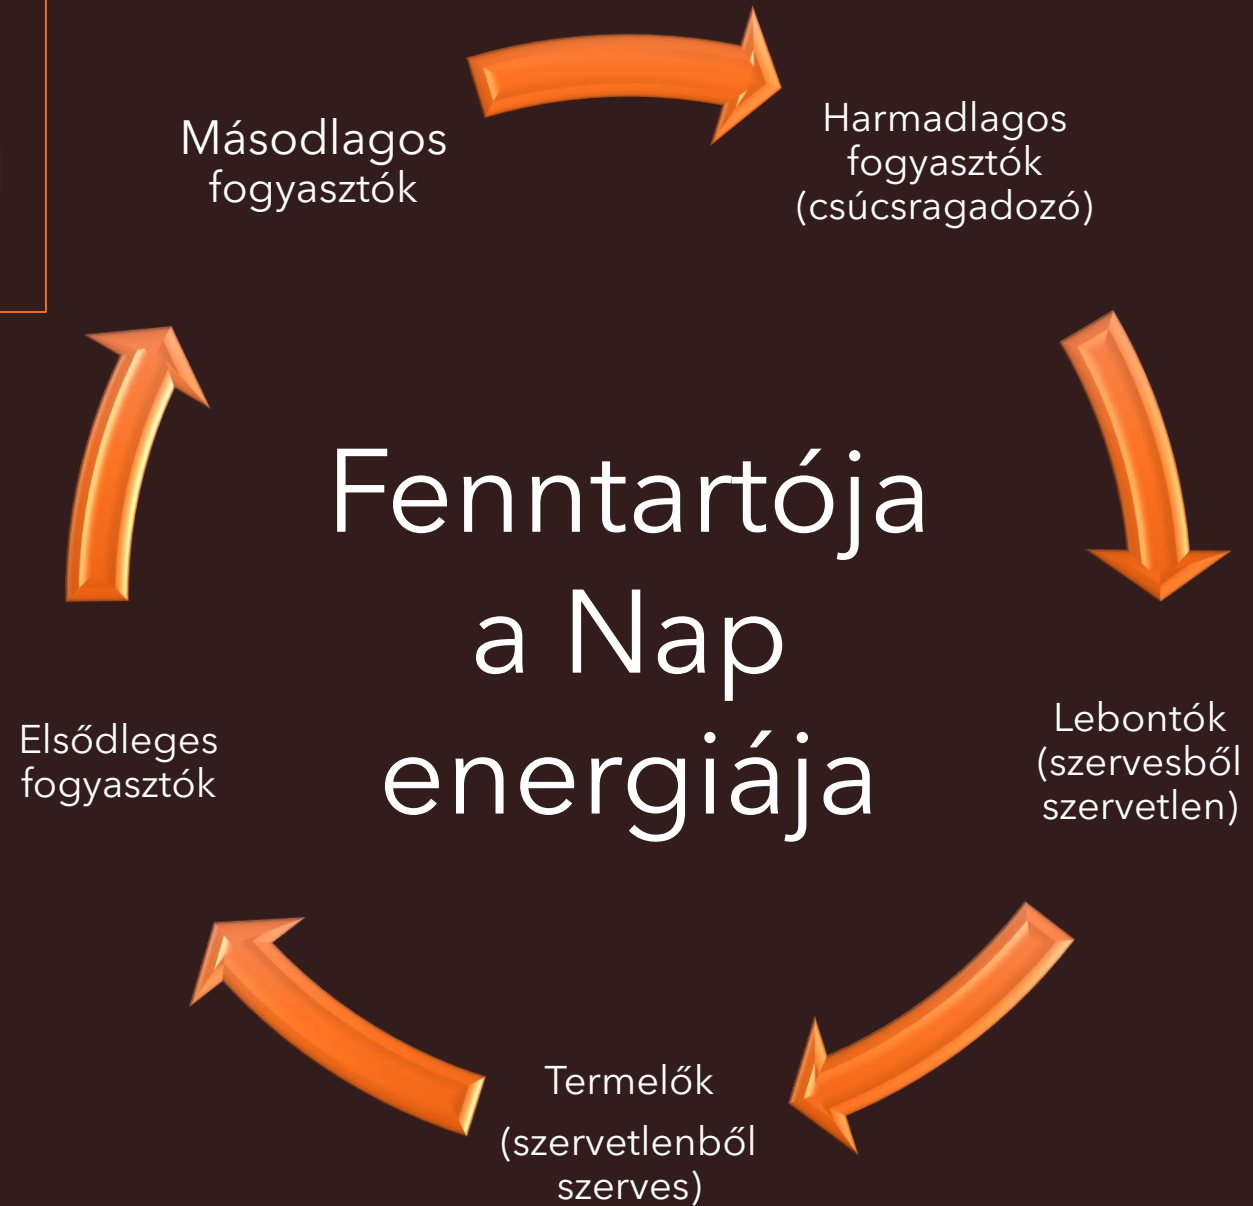

The background is a dark red gradient with a bokeh effect of light spots in various shades of red and orange. A thin, curved line in a light red color arcs across the right side of the image. A large, dark grey, semi-circular shape is positioned on the right side, partially overlapping the text.

Anyagáramlás az életközösségekben

Tápanyagkészlet véges
–
újrahasznosulás
–
körforgás

Anyagforgalom

Energiaforgalom

Anyag és energia elválaszthatatlanok

Természetes és mesterséges életközösségek

	Természetes életközösség	Mesterséges életközösség
Szabályozás	önszabályozó rendszer	emberi tevékenységgel szabályozott
Anyagáramlás biztosítása	a zavartalan anyagáramlást a táplálékszintek elpusztult élőlényei biztosítják	a zavartalan anyagáramlást az ember tápanyag-utánpótlással biztosítja
Egyensúly fenntartása	egyik élőlény féken tartja a másikat	benne az ember rovarirtást, gyomirtást végez
Faji összetétel	viszonylag állandó	évről évre változhat
Fajgazdagság	fajokban általában gazdagabb	fajokban szegényebb