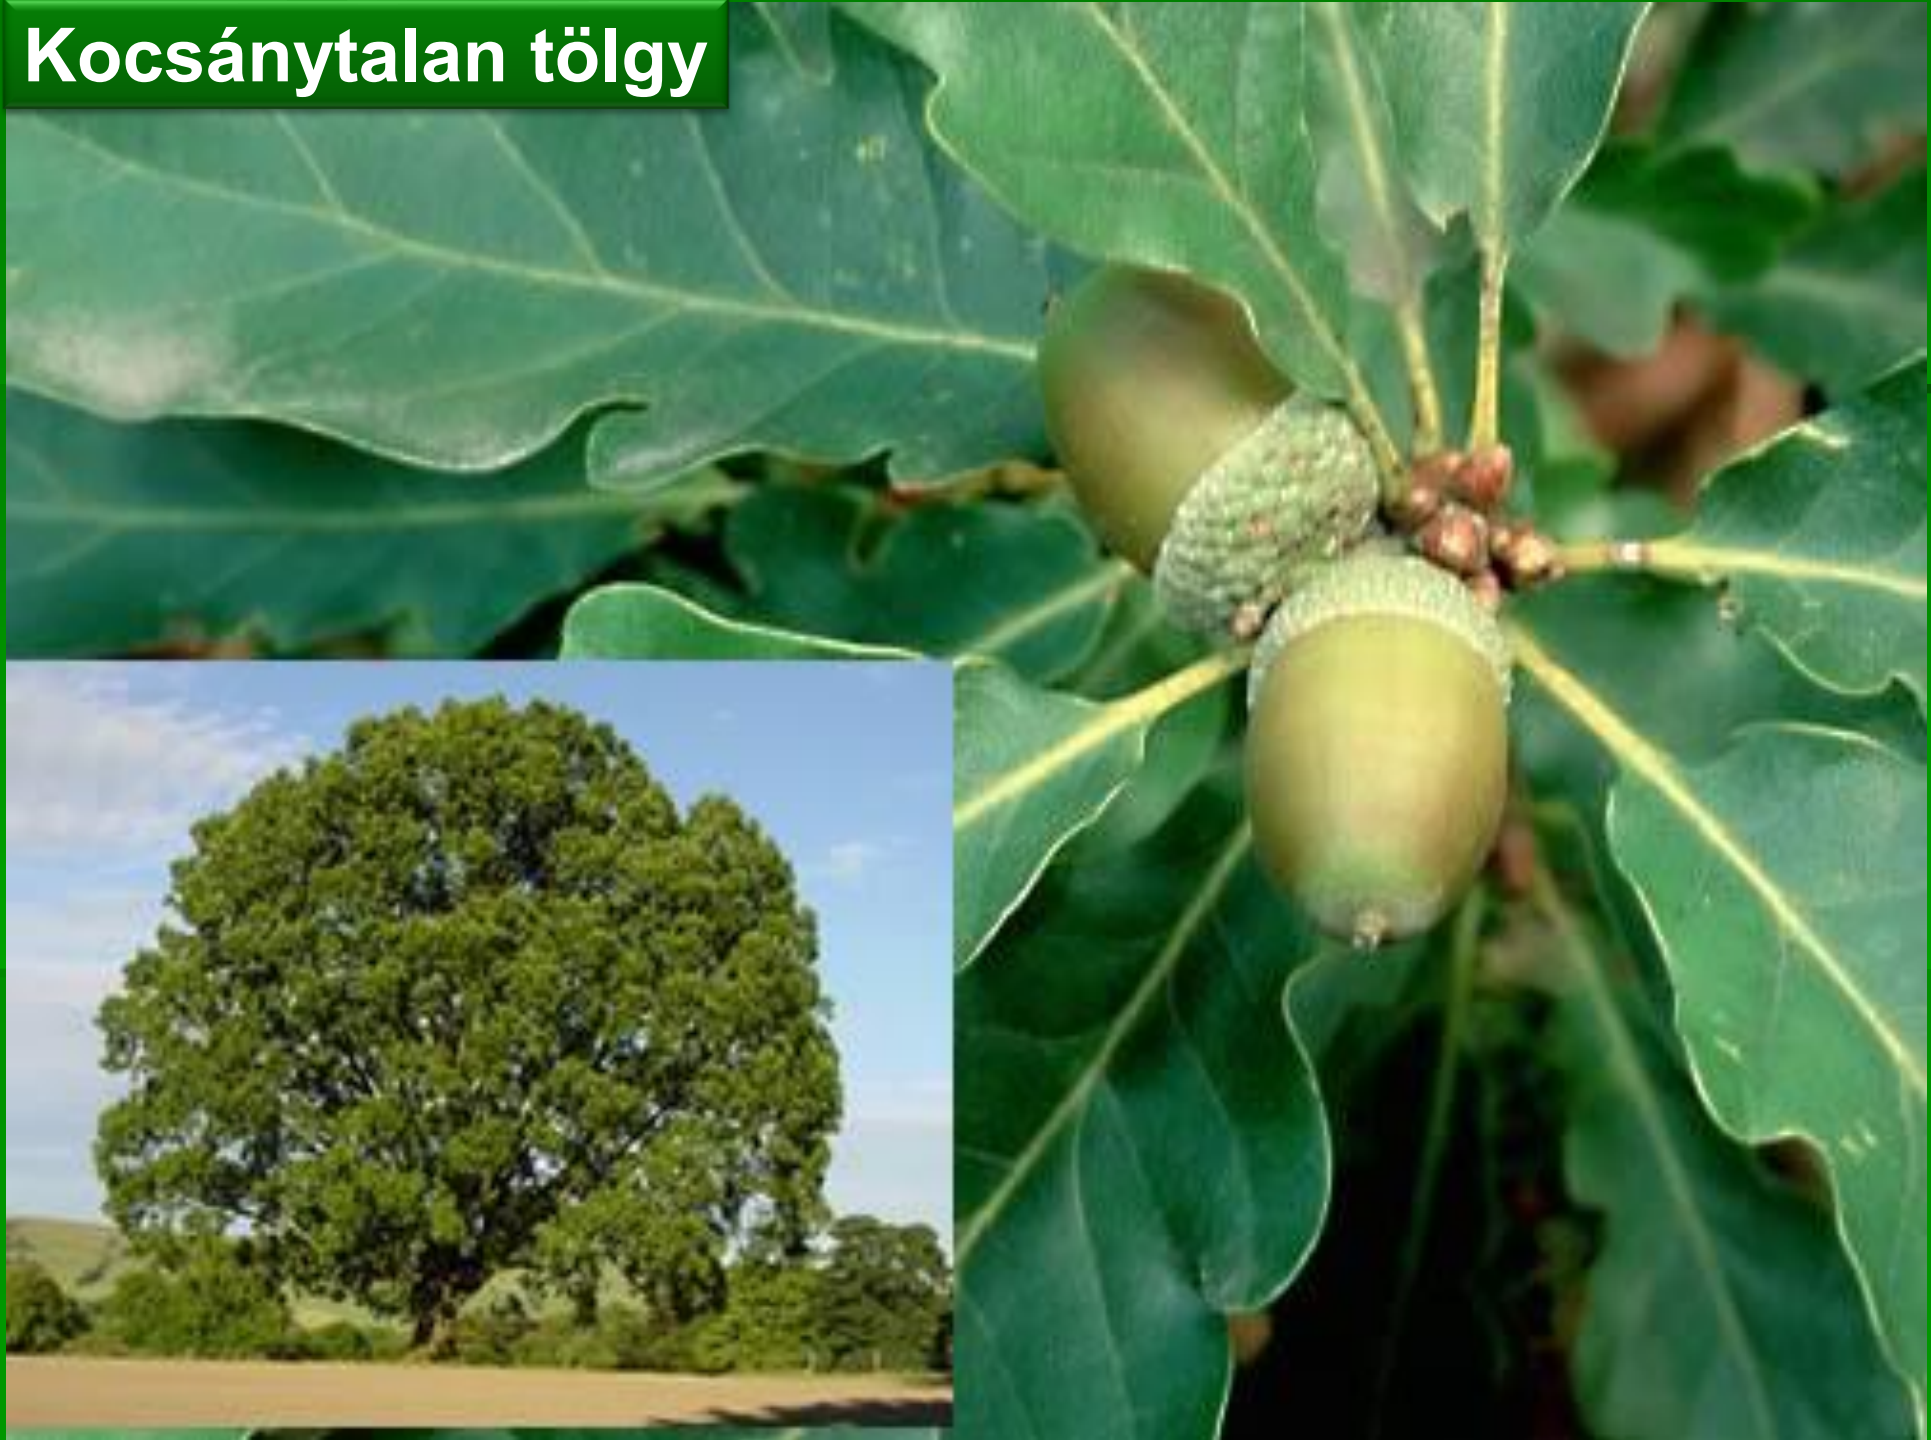

Kocsánytalan tölgy